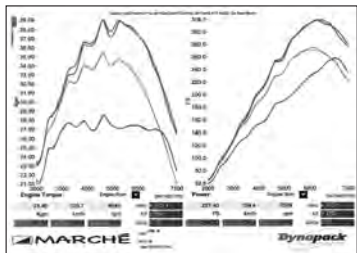

HKSスーパーチャージャー&ターボチャージャーは、マルシェにお任せください!
ダイナパック・シャーシダイナモと各種データロガーを使用してベストなセッティングをします。

NA ECUTEK 現車合わせ
▶257ps
HKSスーパーチャージャーボン付け
▶278ps
リストラクター拡大加工 ECUTEK 現車合わせ
▶319ps
●ECUTEKダイナパック現車合わせ
●●●¥198,000(税込)

HKS HIPERMAX R type-M 今ご使用中の車高調下取りします!