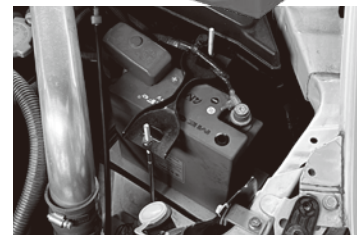

86レース・ジムカーナ・ドリフト・ラリーでタイムアップ!
86/BRZカップレース レギュレーションに合致。

●超軽量2.6kg：MR-30 スイッチなし 出力UP!
…… ¥69,300(税込)
VAB長期テストで実証済み【3年保証】

●86サイズ
MR19 スイッチなし(3.7kg) …… ¥58,080(税込)
MR19 スイッチ付き(4.1kg) …… ¥59,900(税込)

●BRZ, GR86, 86 寒冷地仕様
MR23 スイッチなし(6.3kg) …… ¥86,900(税込)
MR23 スイッチ付き(6.5kg) …… ¥95,400(税込)