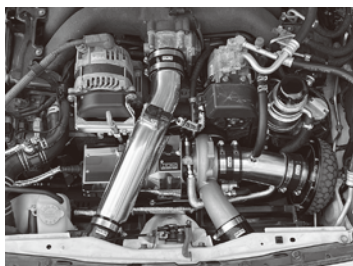

マルシェ
特選!

まだまだ楽しく、速くなる! 86&BRZ おすすめパーツ

富士スピードウェイ 1分59秒2
ドライバー：山田英二

マルシェでHKS製品をご購入するとチョーお得!
HKS BIG POWER CAMPAIGN 開催中
2025年8月29日まで

2.0 86 & BRZ ターボ・S/Cで2.4Lに勝つ!

HKS GT4525 257ps
レスポンス重視、ターボらしいトルクの立ち上がり!

HKS GT4135 285ps
背中を押されるようなトルクの立ち上がりと伸び!

HKS GTIII RS
ノーマルE/Gで **最大342ps**
ターボチューンらしい爆発的なトルクとパワー!

HKS GTII S/C
ノーマルE/Gで **最大330ps**
排気量アップのようなアクセルレスポンスとどこまでも伸びる加速!

負けられない 2.4L GR86 & BRZ

HKS GTIII RS 366ps
排気量アップにより、GTIIIタービンがベストマッチ!
低回転よりビッグなトルク。気持ち良い加速と伸びが楽しめます。インジェクター交換により、さらなるパワーアップが可能。