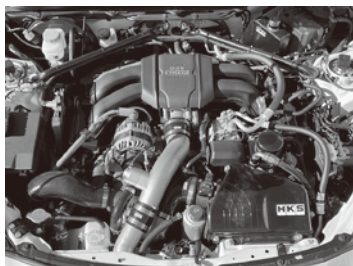

マルシェ
特選!

まだまだ楽しく、速くなる! 86&BRZ おすすめパーツ

富士スピードウェイ 1分59秒2
ドライバー：山田英二

マルシェでHKS製品をご購入するとチョーお得!
HKS BIG POWER CAMPAIGN 開催中
2025年8月29日まで

2.0 86 & BRZ ターボ・S/Cで2.4Lに勝つ!

HKS GT4525 257ps
レスポンス重視、ターボらしいトルクの立ち上がり!

HKS GT4135 285ps
背中を押されるようなトルクの立ち上がりと伸び!

HKS GTIII RS
ノーマルE/Gで **最大342ps**
ターボチューンらしい爆発的なトルクとパワー!

HKS GTII S/C
ノーマルE/Gで **最大330ps**
排気量アップのようなアクセルレスポンスとどこまでも伸びる加速!

負けられない 2.4L GR86 & BRZ

HKS GTIII RS 366ps
排気量アップにより、GTIIIタービンがベストマッチ!
低回転よりビッグなトルク。気持ち良い加速と伸びが楽しめます。インジェクター交換により、さらなるパワーアップが可能。